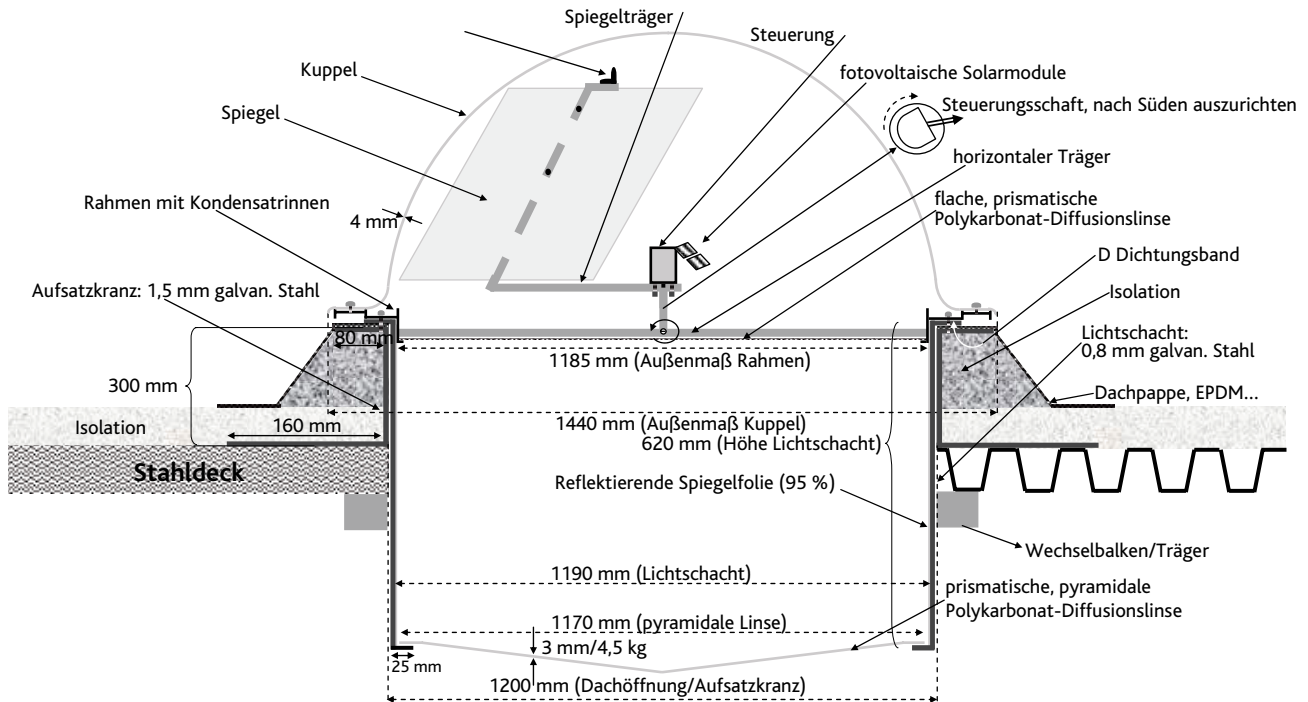

KASlux®

Die Revolution in der Gebäudetechnik

Die Sonne zahlt die Rechnung mit

Klöckner Stahl- und Metallhandel

klöckner & co multi metal distribution

Was ist KASlux®

Das Tages- und Sonnenlicht wird mit dem KASlux®-System über eine Lichtkuppel mit darunter befindlicher Spiegelkonstruktion, Lichtschacht und Prismengläsern direkt in den Innenraum geleitet.

Die Vorteile:

- ☀️ Gute Lichtstreuung mit Tageslicht, Leuchtkraft je nach Wetterlage bis zu 75% der Sonnenstunden mit 350 Lux.
- ☀️ Optimale Sonnenlichtausnutzung. Die Spiegel folgen vollautomatisch dem Lauf der Sonne auch bei diffusem Licht.
- ☀️ Wärmesperre durch Dreifach-Abschottung
- ☀️ Tages- und Sonnenlicht zahlt einen Teil Ihrer Lichtrechnung
- ☀️ Die Kuppel aus schlagzähem, flexiblen Polycarbonat ist UV-geschützt und entspricht den gängigen Normen
- ☀️ Nur geringe Wartung